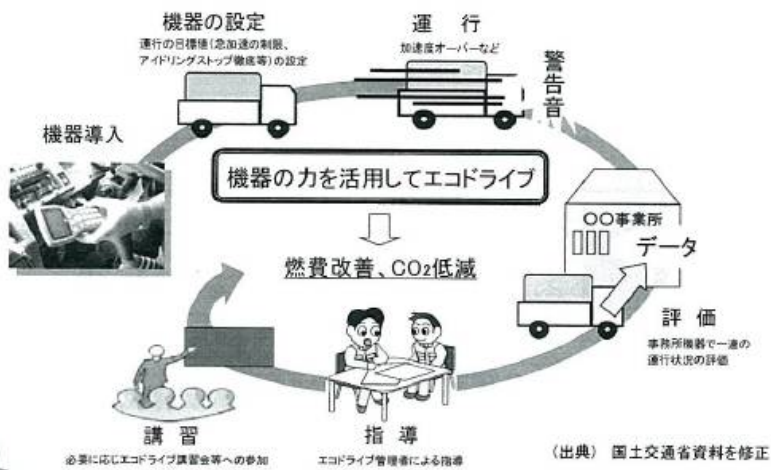

地球に優しい天然ガス車を導入しました。

車両デザインも一新しました！

今後も排出事業者様の廃棄物を安心・安全、そしてエコに運搬します。

最新式のEMSを全車に導入！
CO2の排出を抑制、環境負荷を軽減します。

運行軌跡管理により廃棄物の運搬状況も確認できます。

EMS(エコドライブ管理システム)とは

トラック等の運行において、エコドライブを計画的かつ継続的に推進するとともに、その運行状況の指導等を一体的に行う取組み (EMS:Eco-drive Management System)

○導入メリット

- ① 適切な安全運行管理
- ② 燃費向上
- ③ CO2削減
- ④ 運行軌跡管理

Point！ 運行軌跡管理

GPSにて何時、どこを走行したかを管理します。
運行軌跡管理により廃棄物の運搬状況も確認できます。

ISO 14001 認証取得

株式会社 エフアンドケイ

〒612-8245 京都市伏見区横大路下三栞宮ノ後80番地
TEL075-604-6668 FAX075-602-1138

< 京都府病院協同組合指定業者 >